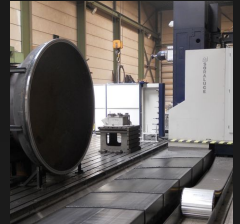

Momenteel zijn wij op zoek naar een nieuwe medewerker voor volgende functie :

Monteur mechaniker binnendienst

Als mechaniker monteur sta je in voor de constructie en opbouw van onze diverse machines. Je werkt in ons atelier samen met collega's om deze machines op maat van de klant op een veilige manier tot in de puntjes in orde te brengen zodat de installatie ter plaatse probleemloos kan verlopen. Je taak bestaat in het assembleren van de onderdelen op voornamelijk mechanisch en hydraulisch vlak.

Je hebt bij voorkeur een technisch diploma (studierichting lassen, metaalbewerking, mechanica). Ervaring in de machinebouw is een plus maar geen must. Je kan een technisch plan lezen en hebt interesse voor het monteren van (mechanische en hydraulische) aandrijvingen. Je hebt oog voor kwaliteit, orde en netheid. Je hebt een dynamische persoonlijkheid en bent een teamplayer, maar kan ook zelfstandig werken. Je werkt in dagdienst.

Wij bieden:

- een vaste voltijdse betrekking in een toekomstgerichte, stabiele onderneming
- een aantrekkelijke verloning in overeenstemming met kennis en vakmanschap
- een bijkomende hands-on opleiding door ervaren collega's

Meer info vind je terug op onze website www.rentec.be en op ons YouTube kanaal RENTECNV.

Geïnteresseerd?

Stuur dan vandaag nog uw CV en motivatiebrief naar isabelle.van.hecke@rentec.be.

RENTEC